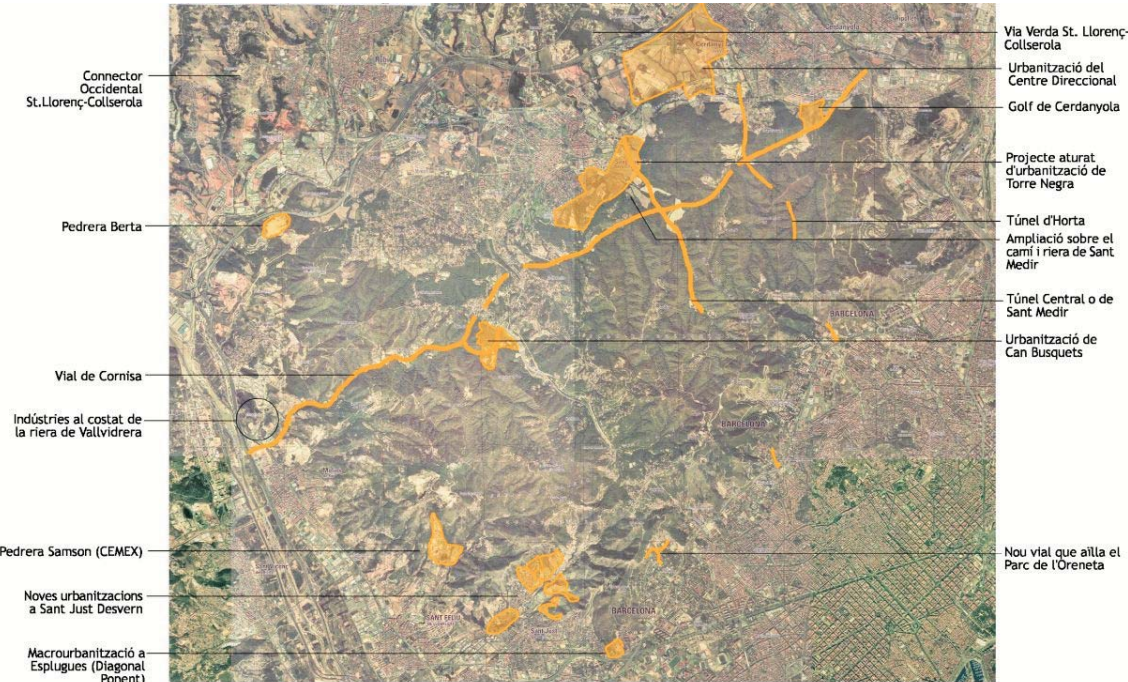

19.30 a 21.00 h.

Taula rodona: el futur parc de Collserola. Modera Josep-Lluís Moner de la Plataforma Cívica per a la Defensa de Collserola.

**Ramon Luque**, Director General de Medi Natural del DMAH

**Josep Maria Carrera**, Coordinador del Pla Territorial Metropolità de Barcelona del DPTOP

## Ateneu Barcelonès:

c. Canuda, 6 (al costat de la plaça de Catalunya) - Barcelona

La Plataforma Cívica per a la Defensa de Collserola (PCDC) us convida a assistir a l'acte de debat ciutadà sobre el futur d'aquest espai singular al bell mig de la conurbació metropolitana.